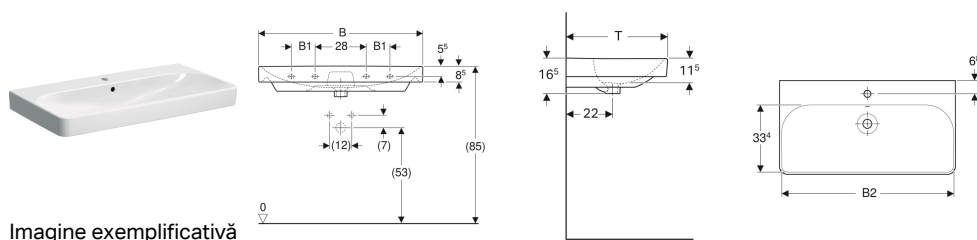

Lavoar Geberit Smyle Square

Imagine exemplificativă

Caracteristici

- Cu posibilitate de montaj încadrat

Date tehnice

Material

Ceramică sanitară

| Cod art. | Culoare / su prafață | Orificiu de robinet | Preap lin | B | B1 | B2 | Lățimea dulapului inferior | H | T | Puncte de fixare | |
|--------------|----------------------|---------------------|-----------|--------|-------|----------|----------------------------|---------|-------|------------------|-----|
| 501.574.00.1 | Alb | Fără | Vizibil | 55 cm | - cm | 51.8 cm | 53.6 cm | 16.5 cm | 44 cm | 2 | |
| 500.249.00.2 | Alb | Fără | Vizibil | 75 cm | - cm | 71.5 cm | 73.4 cm | 16.5 cm | 48 cm | 2 | Nou |
| 500.259.01.1 | Alb | Centrat | Vizibil | 55 cm | - cm | 51.8 cm | 53.6 cm | 16.5 cm | 44 cm | 2 | |
| 500.229.01.1 | Alb | Centrat | Vizibil | 60 cm | - cm | 56.8 cm | 58.4 cm | 16.5 cm | 48 cm | 2 | |
| 500.249.01.1 | Alb | Centrat | Vizibil | 75 cm | - cm | 71.5 cm | 73.4 cm | 16.5 cm | 48 cm | 2 | |
| 500.251.01.1 | Alb | Centrat | Vizibil | 90 cm | 13 cm | 86.8 cm | 88.4 cm | 16.5 cm | 48 cm | 4 | |
| 500.250.01.1 | Alb | Fără | Vizibil | 90 cm | 13 cm | 86.8 cm | 88.4 cm | 16.5 cm | 48 cm | 4 | |
| 500.252.01.1 | Alb | Stânga și dreapta | Vizibil | 90 cm | 13 cm | 86.8 cm | 88.4 cm | 16.5 cm | 48 cm | 4 | |
| 500.253.01.1 | Alb | Stânga și dreapta | Vizibil | 120 cm | 28 cm | 116.8 cm | 118.4 cm | 16.5 cm | 48 cm | 4 | |
| 500.226.01.1 | Alb | Centrat | Vizibil | 120 cm | 28 cm | 116.8 cm | 118.4 cm | 16.5 cm | 48 cm | 4 | |
| 500.225.01.1 | Alb | Fără | Vizibil | 120 cm | 28 cm | 116.8 cm | 118.4 cm | 16.5 cm | 48 cm | 4 | |